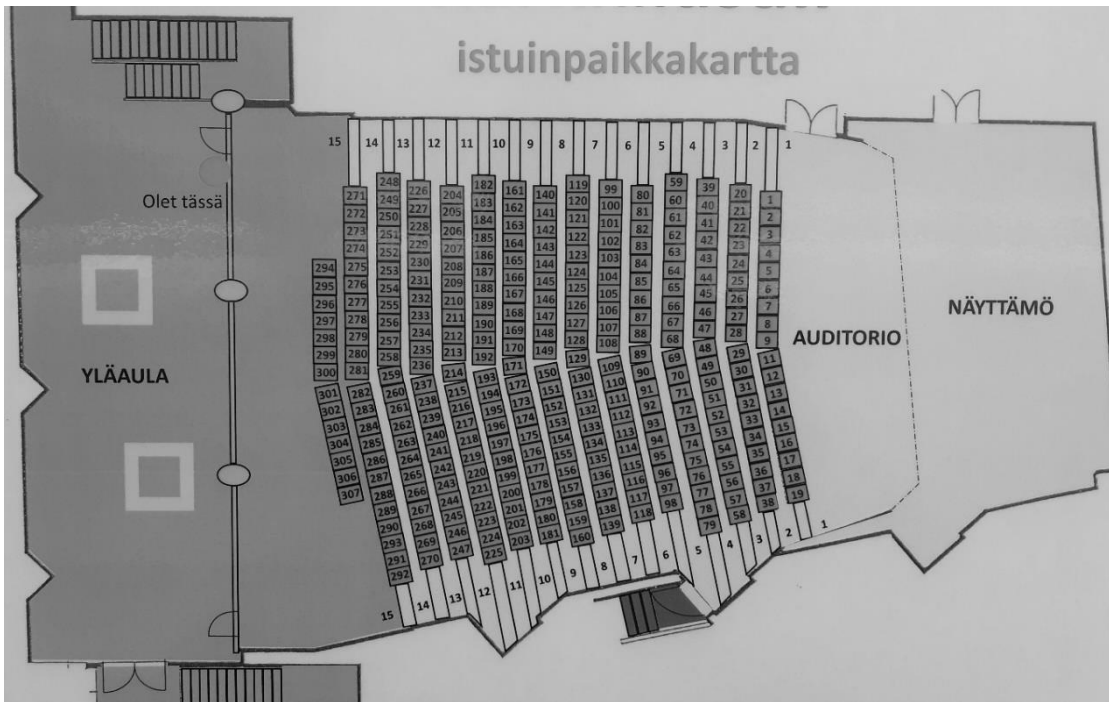

ROUDAUS JA PYSÄKÖINTI

Väliaikainen pysäköintipaikka pienessä alamäessä ovien edessä, josta reitti ilman portaita näyttämön tasolle. Hissi katsomon ylätasolle. Ilmaisia pysäköintipaikkoja mm. yksisuuntaisella kadulla salin edessä.

KATSOMO

Katsomossa 306 paikkaa (numerot 307 asti, mutta eturivistä poistettu penkinumero 10). Lisäpaikkoja saatavilla n. 20 kpl puutuolein katsomon taakse. Sivuportaikkoon ei saa sijoittaa lisätuoleja paloturvallisuussyistä. Yläaulan ja katsomon välissä oleva seinä nostettavissa ylös.