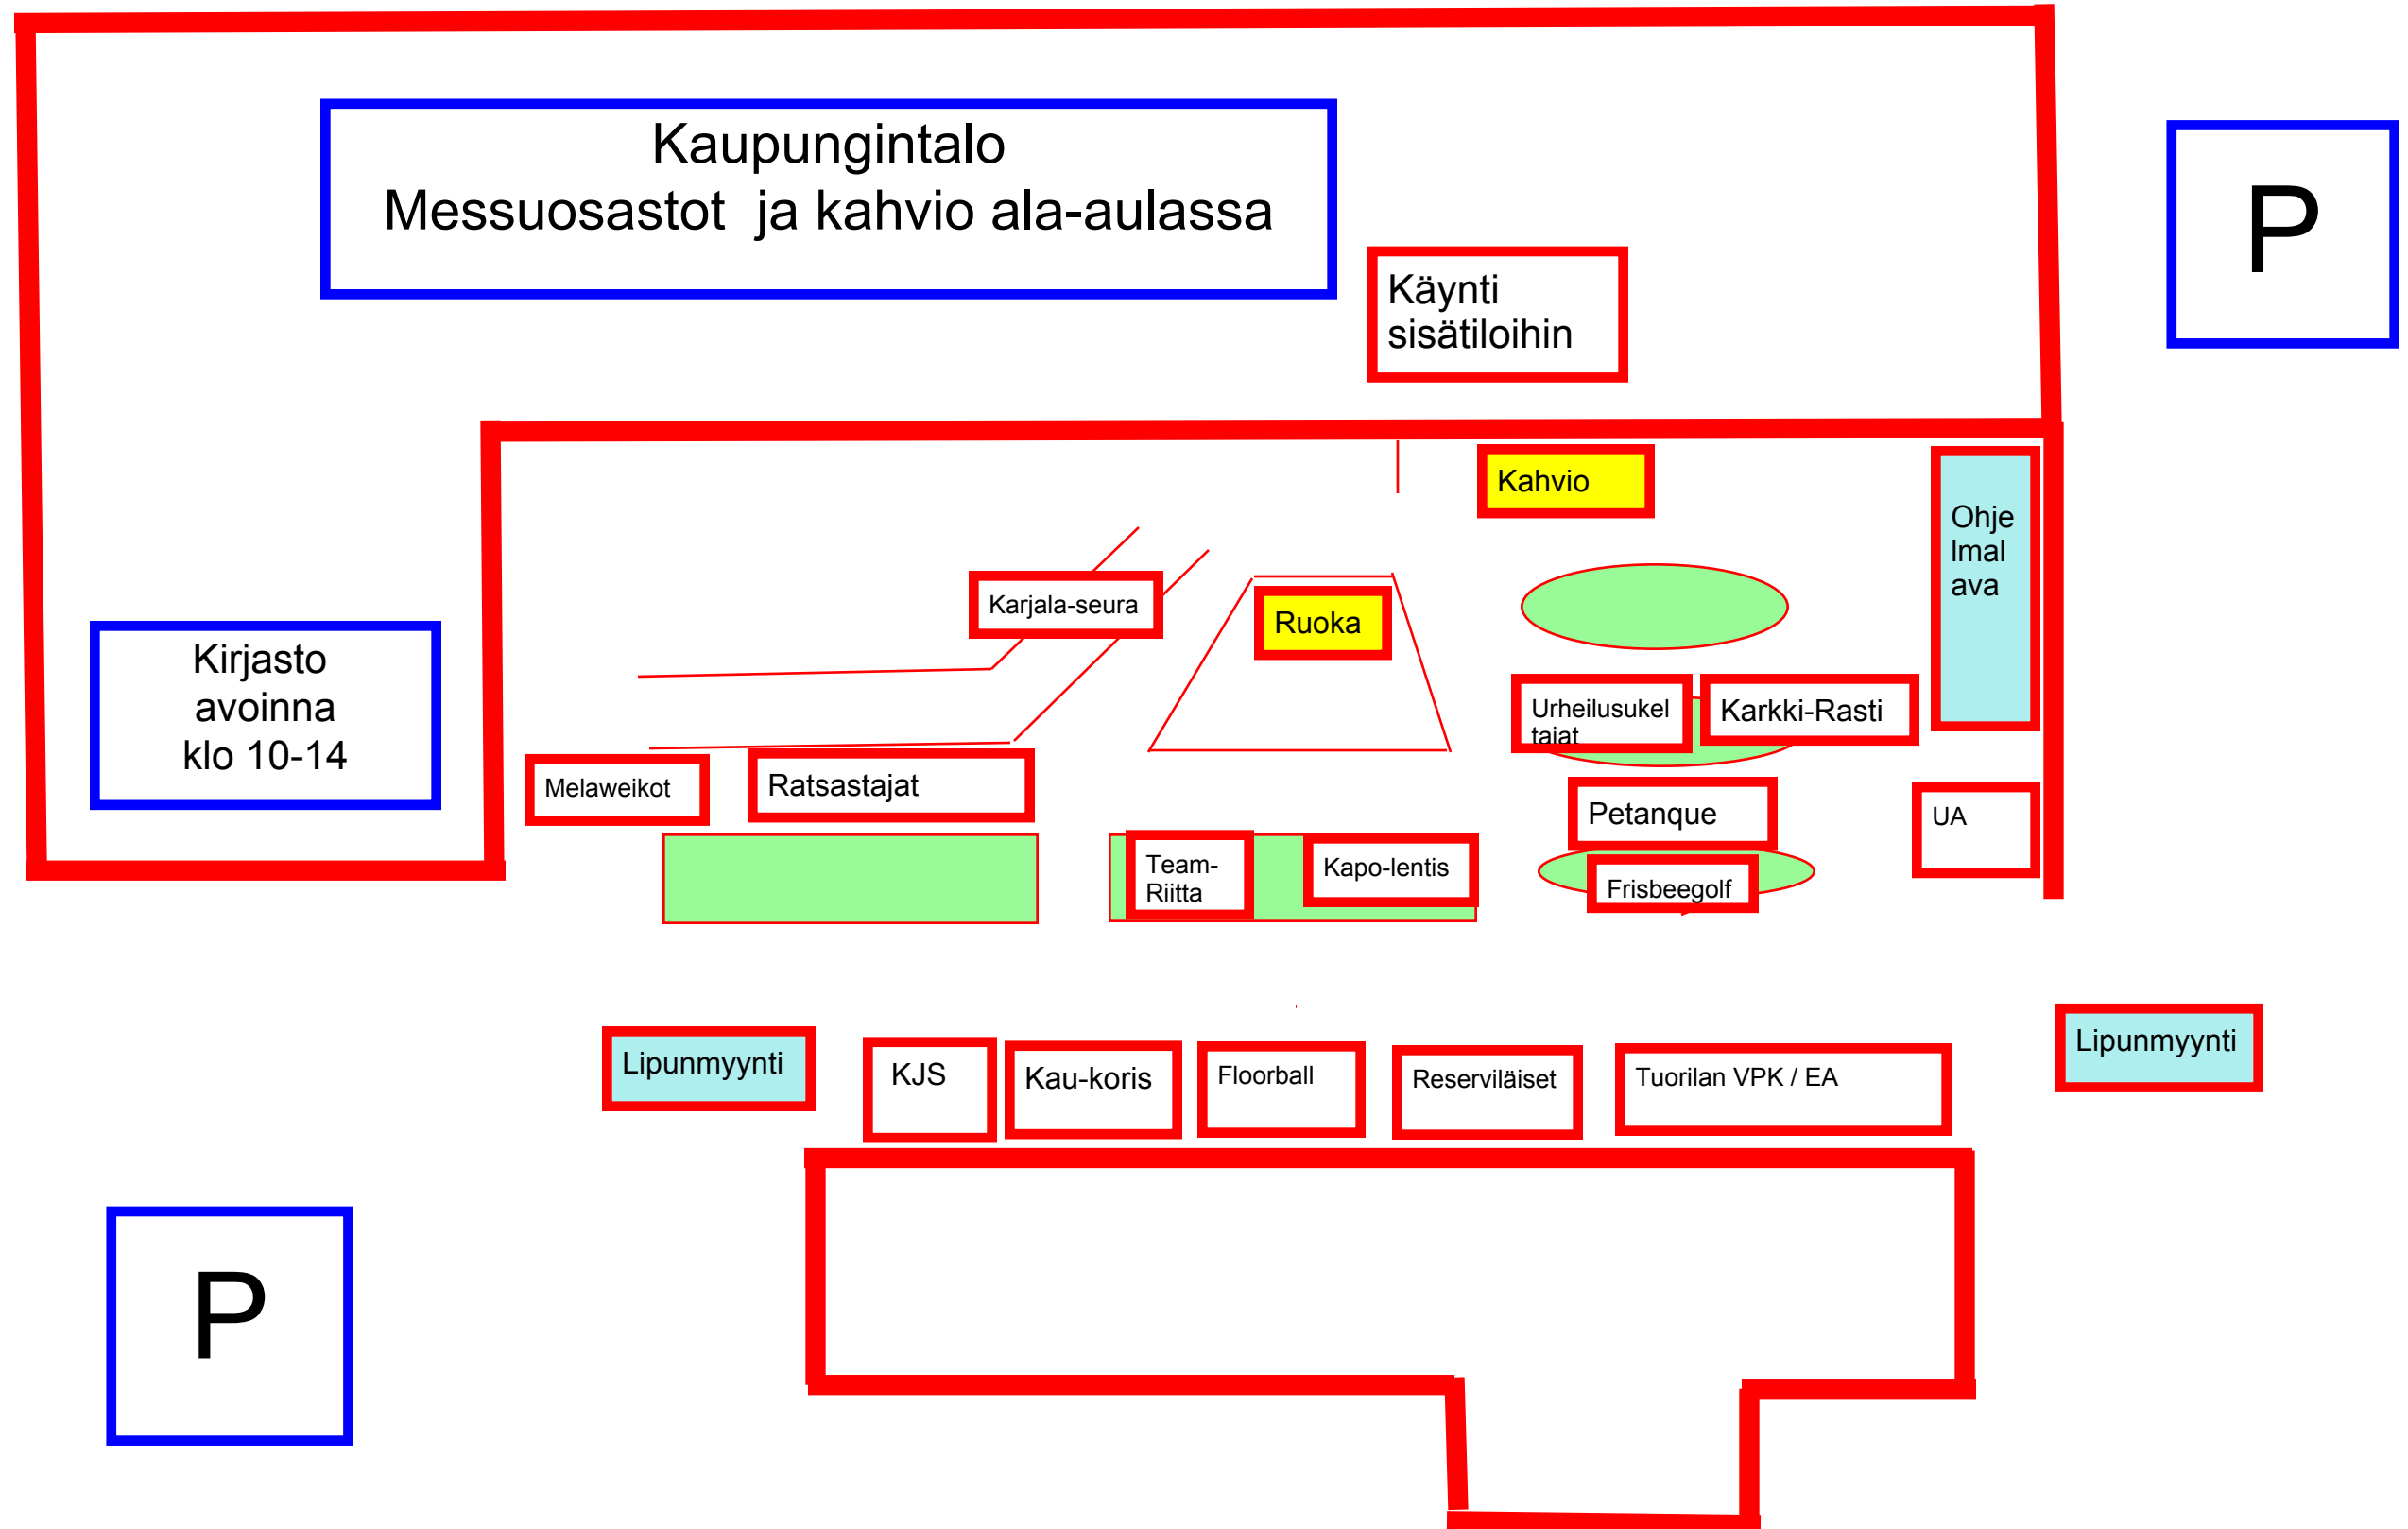

Karkkilan Harrastemessut 31.8.2013

Harrastemessujen piha-alue

Harrastemessut Kaupungintalon ala-aula

Näytteilleasettajat

1. Info - Messutoimisto
2. MLL
3. Karkkilan srk.
4. Klan Eläkkeensaajat
5. Klan Eläkeläiset
6. Karkkilan Venäjäseura
7. KlanVapaa-ajattelijat
8. Klan Karjalaseura
9. Viihdekuoro
10. Retkimelontakeskus
11. Martat
12. Ykkösakseli
13. Karkkilan kaupunki

13. Karkkilan kaupunki
14. Klan Kameraseura
15. Kehyliike Kristiina
16. Klan kotiseutuyhdistys
17. Osakesäästäjät
18. Klan Partiolaiset
19. Klan Työväenopisto
20. Klan Maaseutunaiset
21. Kuntokärpänen
22. Kulttuuriyhdistys Lyyti
23. Työväen Naislaulajat
24. Tanssiopisto Vinha
25. Klan Musiikkikoulu
26. Klan Kuvataidekoulu

27. Balanssi
28. SF-Caravan
29. Klan vihreät
30. Klan omakotiyhdistys
31. Klan Mielekkäät
32. Karkkilan Ampujat
33. Han Man Du
34. Karkkilan Urheilijat
35. Kahvio

Sisäänkäynti