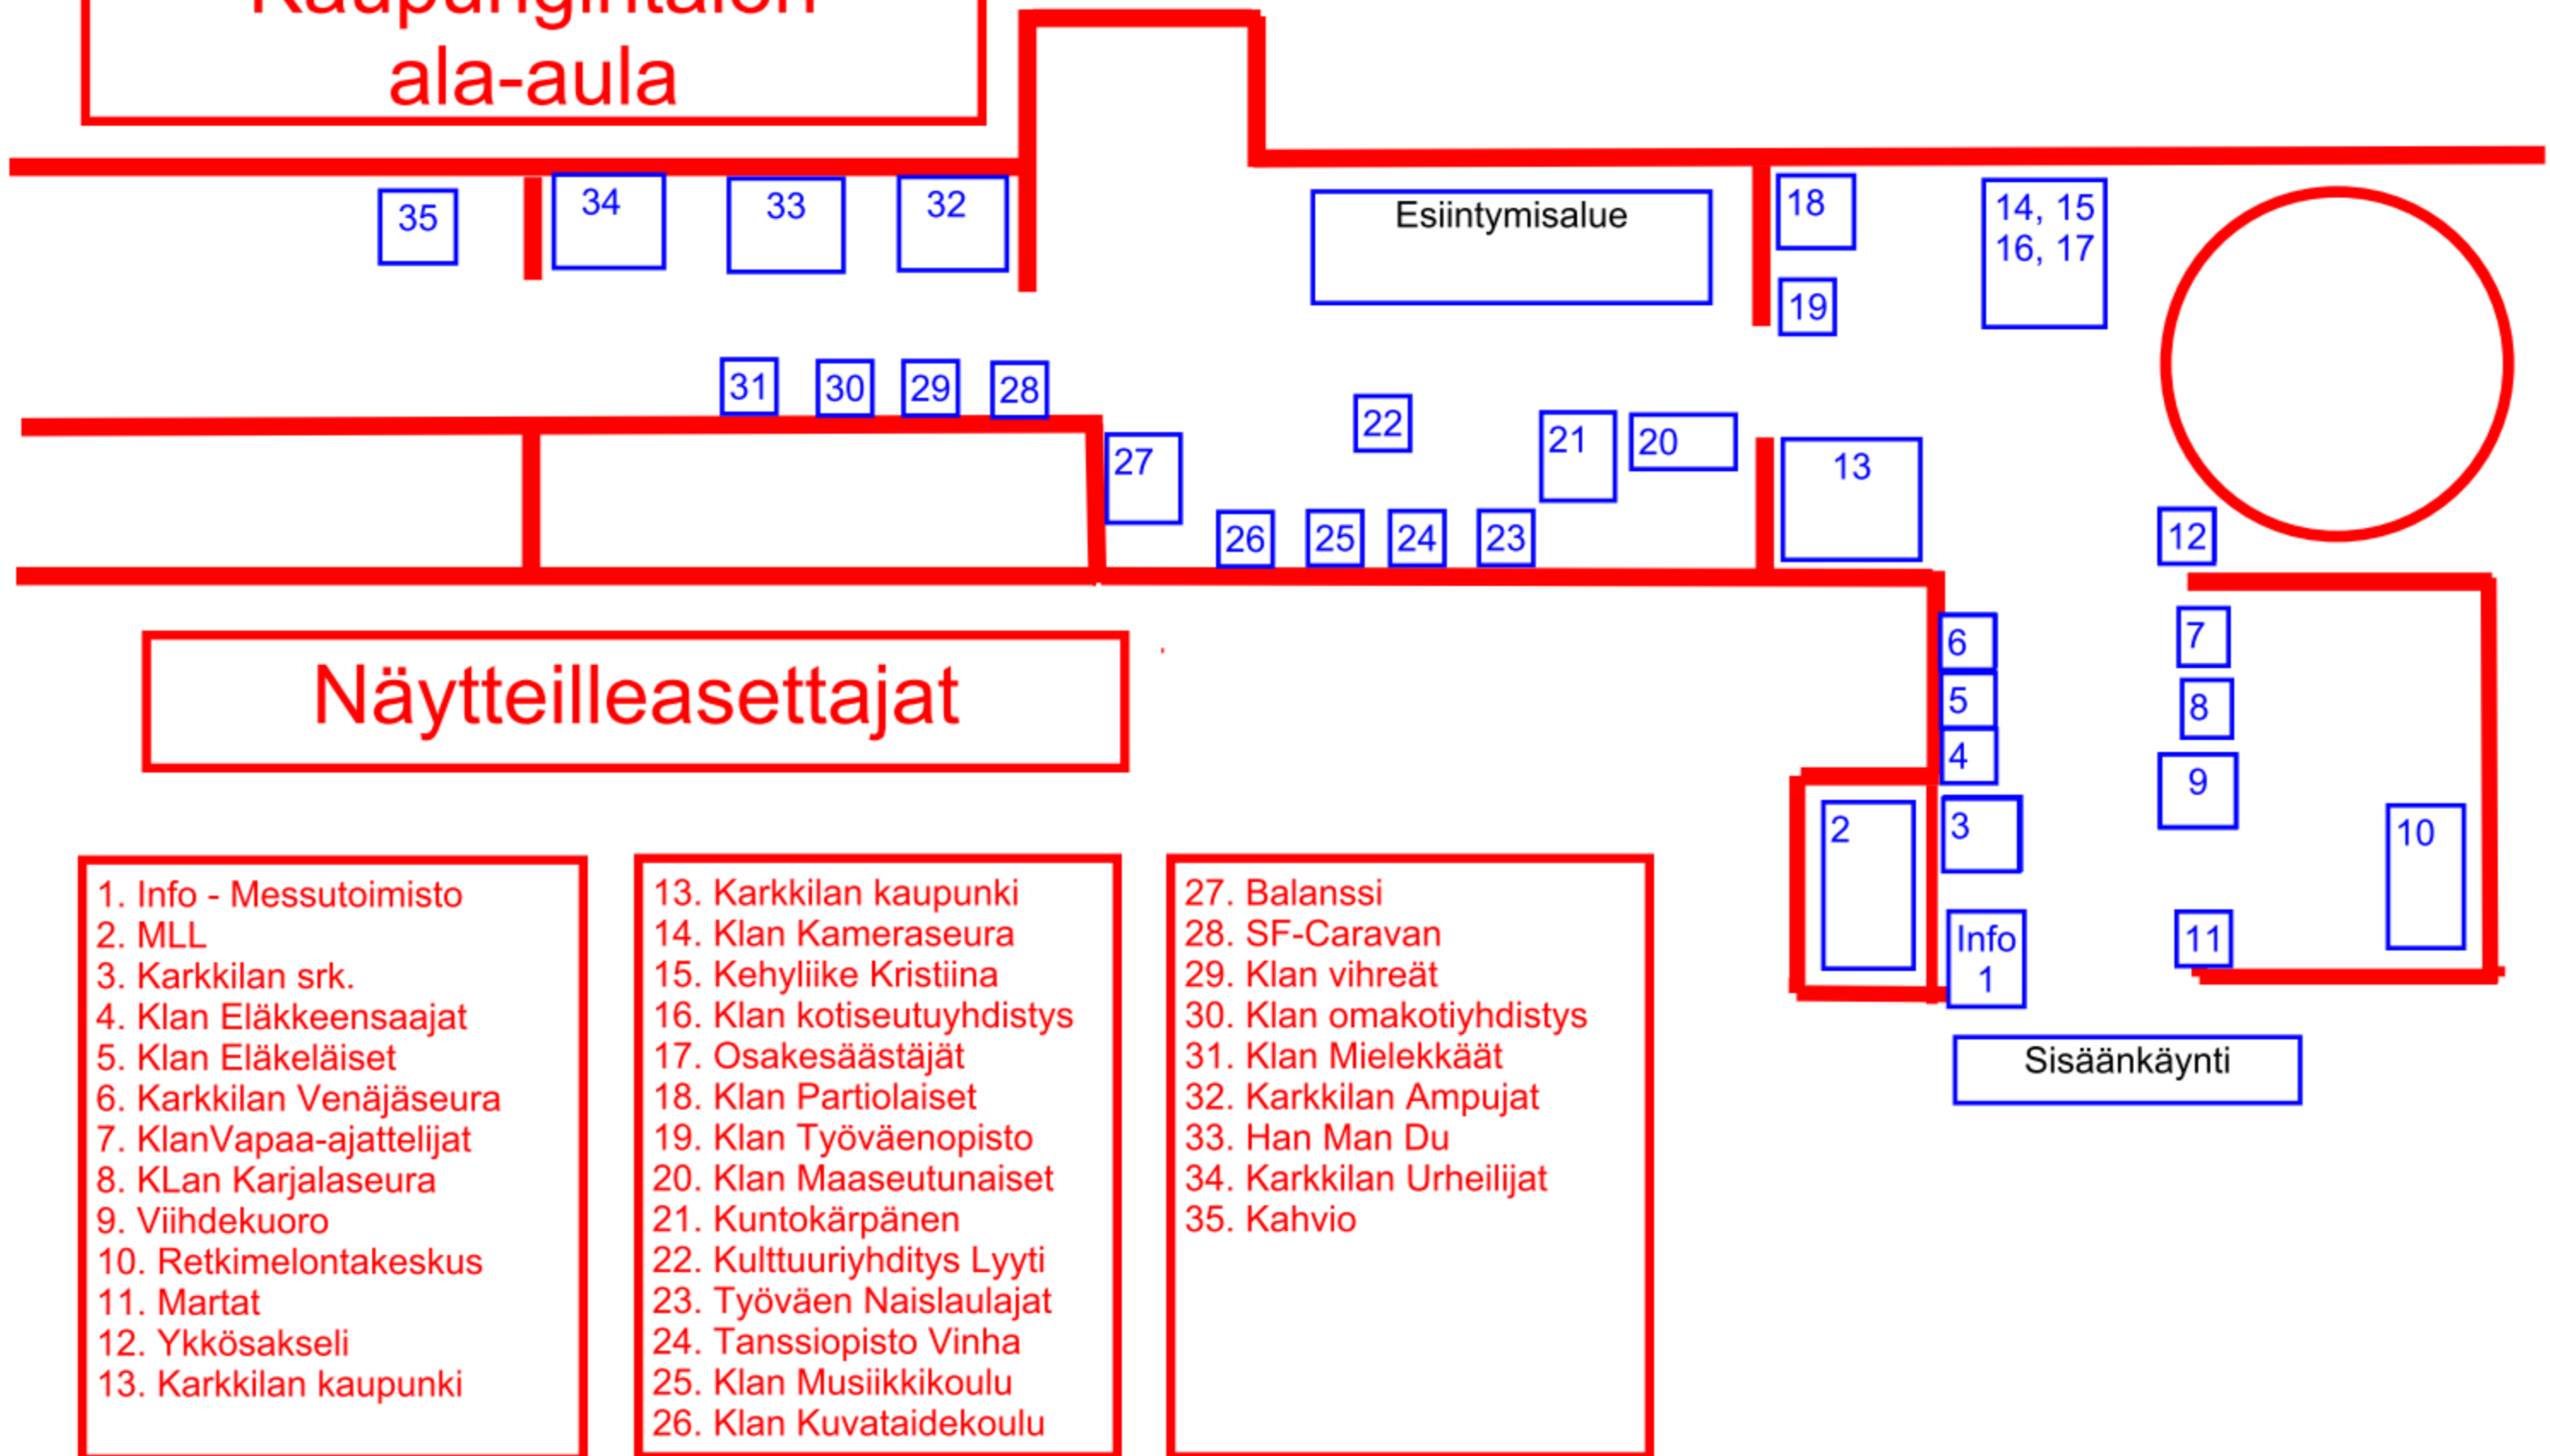

Karkkilan Harrastemessut 31.8.2013

Harrastemessujen piha-alue

Harrastemessut Kaupungintalon ala-aula

Näytteilleasettajat

1. Info - Messutoimisto
2. MLL
3. Karkkilan srk.
4. Klan Eläkkeensaajat
5. Klan Eläkeläiset
6. Karkkilan Venäjäseura
7. KlanVapaa-ajattelijat
8. Klan Karjalaseura
9. Viihdekuoro
10. Retkimelontakeskus
11. Martat
12. Ykkösakseli
13. Karkkilan kaupunki

27. Balanssi
28. SF-Caravan
29. Klan vihreät
30. Klan omakotiyhdistys
31. Klan Mielekkäät
32. Karkkilan Ampujat
33. Han Man Du
34. Karkkilan Urheilijat
35. Kahvio

Sisäänkäynti