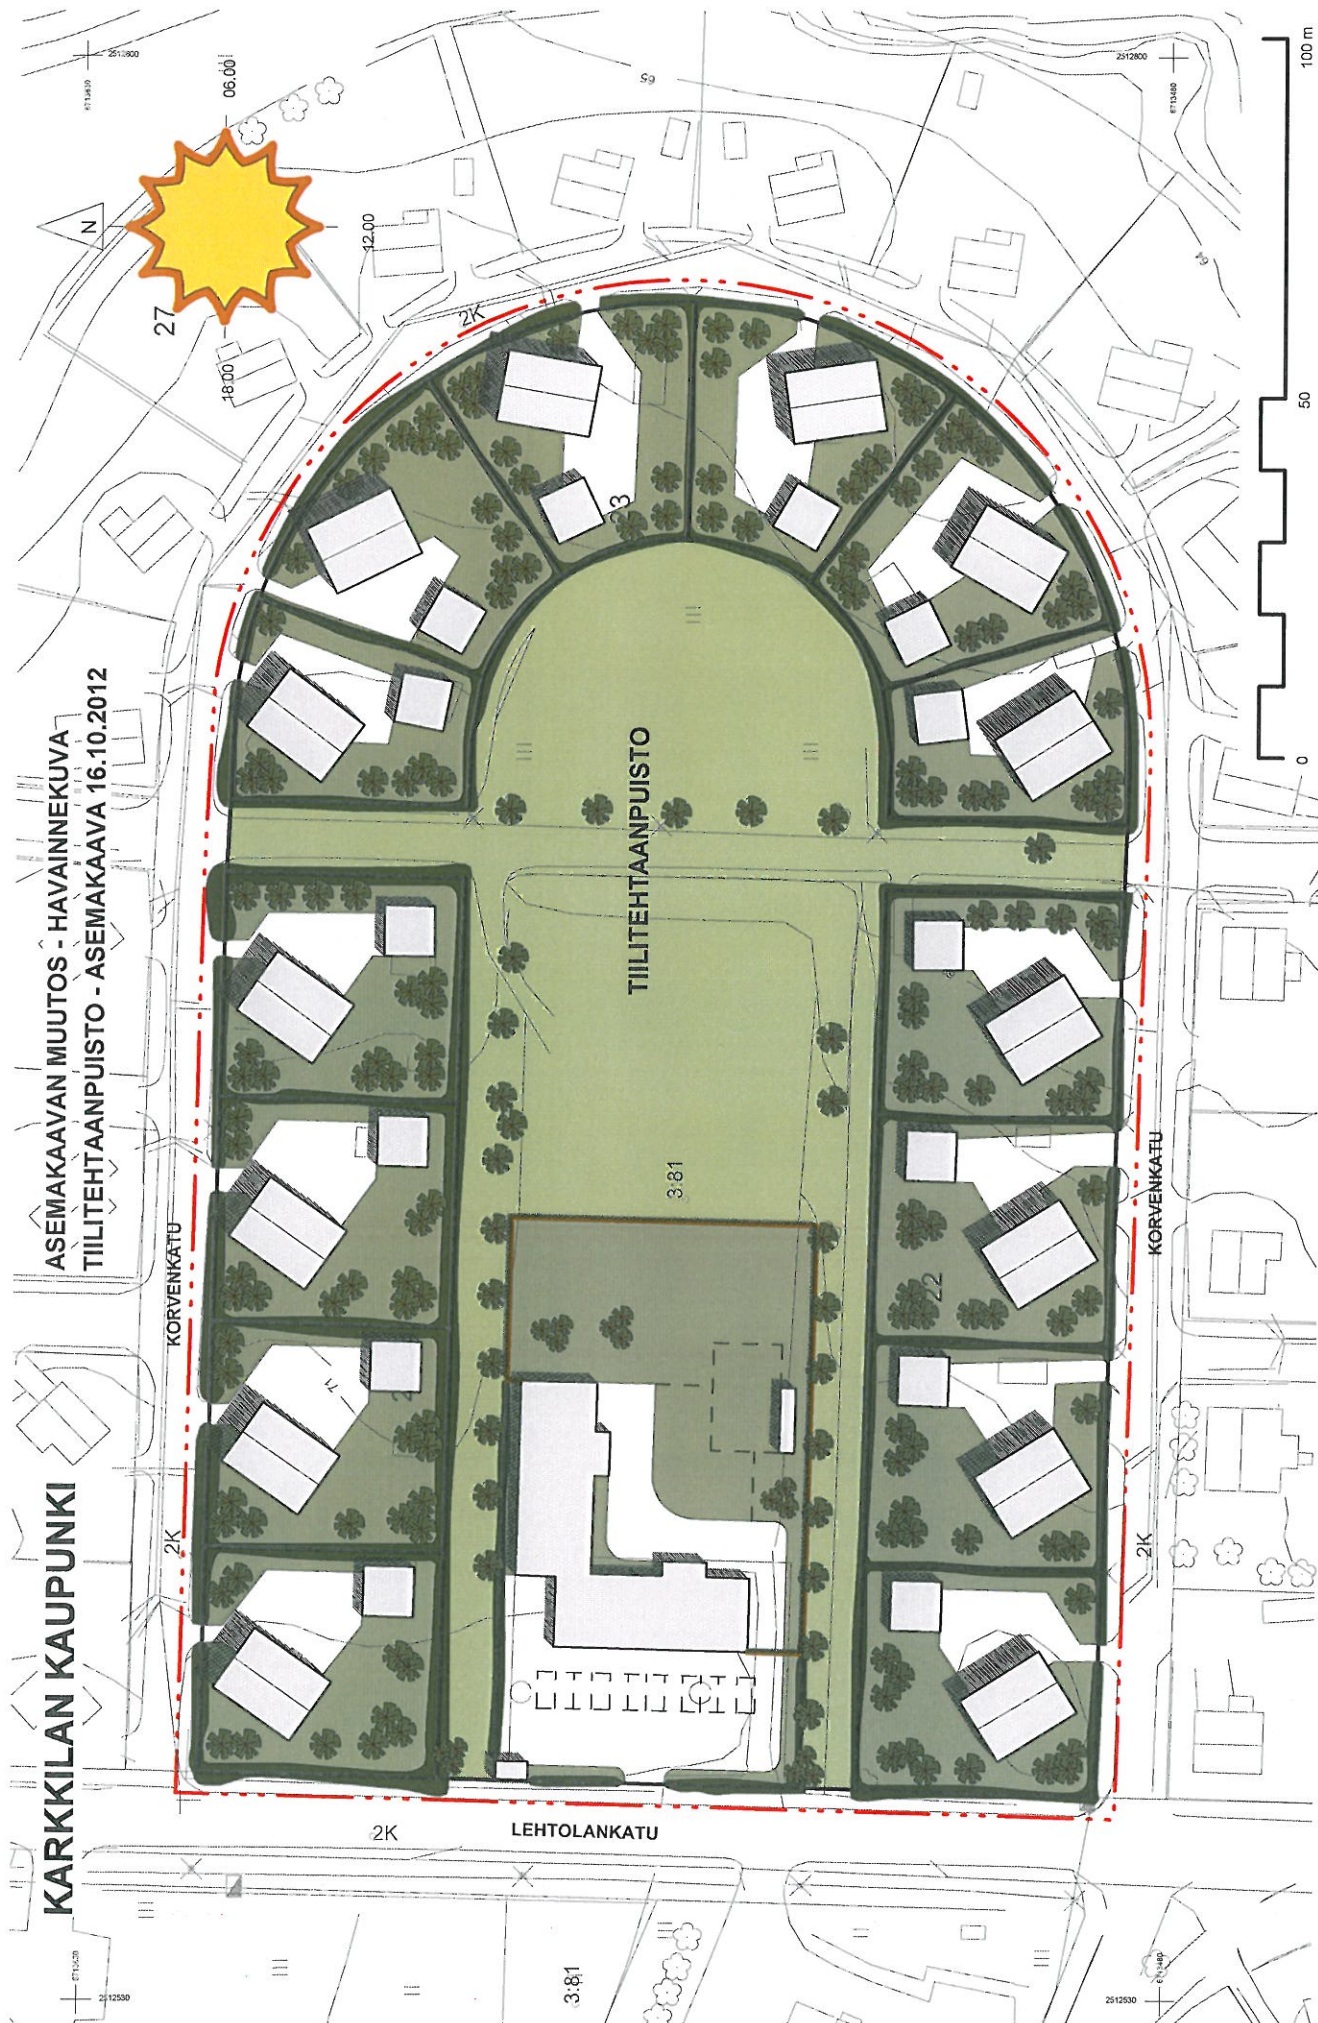

KARKKILAN KAUPUNKI

ASEMAKAAVAN MUUTOS - HAVAINNEKUVA
TIILITEHTAANPUISTO - ASEMAKAAVA 16.10.2012

100 m

50

0

2512800

2512530

2512800

2512530

27

23

22

2K

LEHTOLANKATU

2K

2K

KORVENKATU

KORVENKATU

18.00

06.00

12.00

3.81

3.81