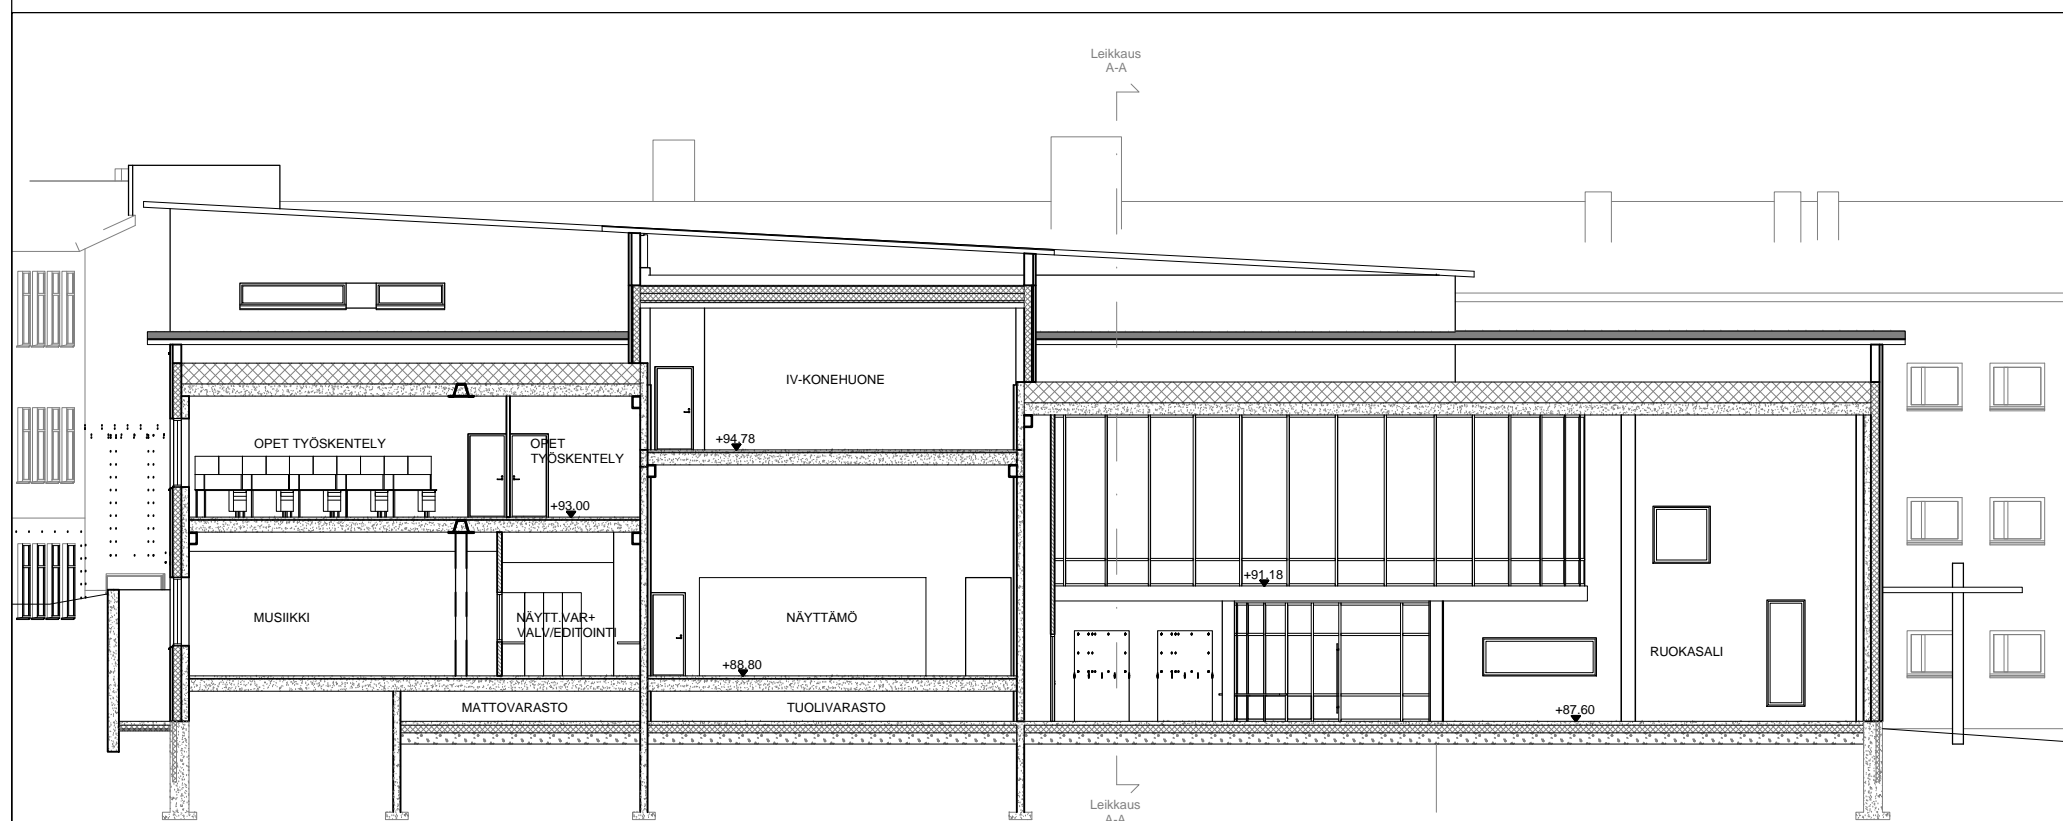

LEIKKAUS A-A

LEIKKAUS B-B

**"OPINAHJO" Nyhkälän koulu  
PERUSKORJAUS JA LAAJENNUS**

XXXX	PÄÄPIIRUSTUSLUONNOS
HUHDINTIE 13 03600 KARKKILA	
LEIKKAUKSET A-A JA B-B	1:100 ARK XX(16)

LAHTI 23.10.2013	 <b>ARKKITEHDIT</b> <small>RAUTATIENKATU 19 A, 15110 LAHTI          www.hm-arkkitehdit.com</small> 010 3285750	ANNELI HELLSTEN 040 5501434 SEPPO MARKKU 050 5566030 etunimi.sukunimi@hm-arkkitehdit.com
------------------	--	--